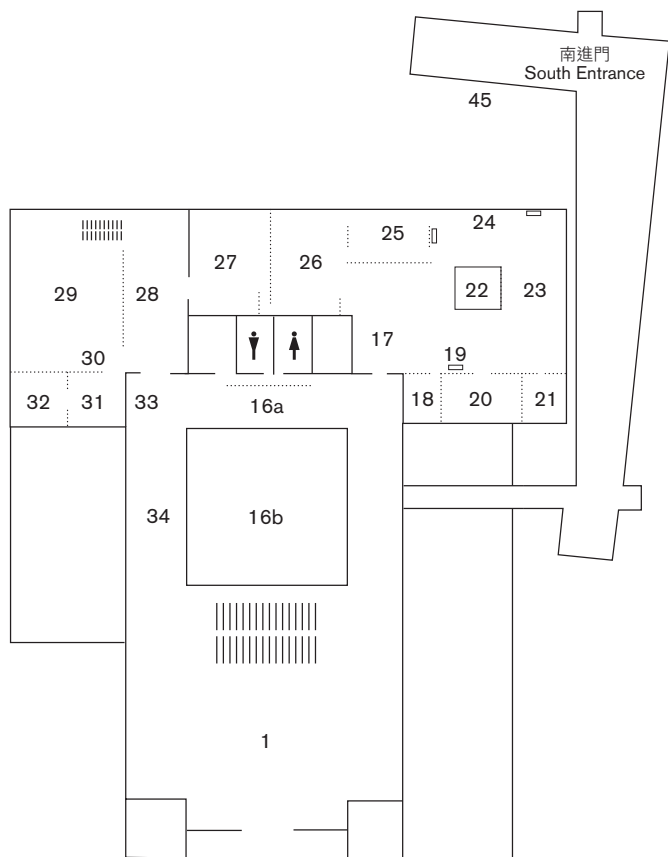

王大閤建築劇場
Wang Da Hong House Theater

46

35a

*未開放民眾參觀
Not open to the public

實地星球

Planet TERRESTRIAL

接近實地：臨界區

Approaching the Terrestrial: Critical Zone