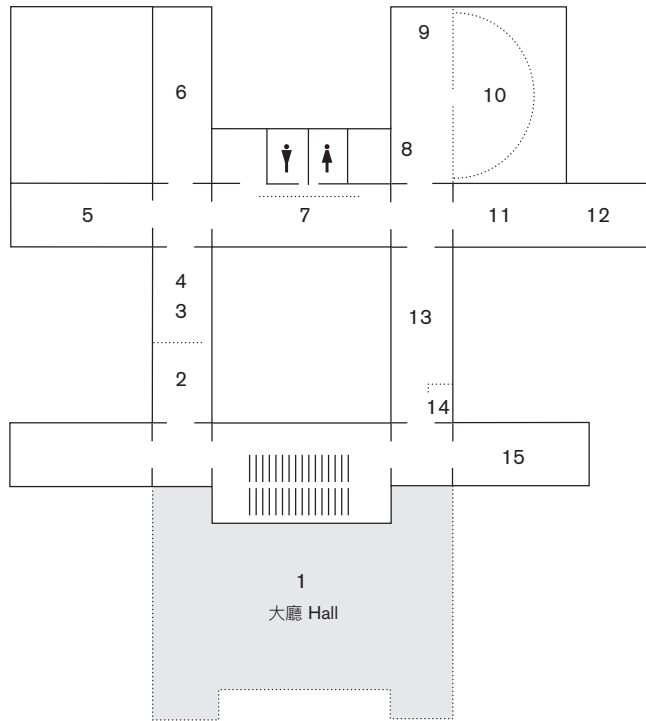

一樓大廳 與 二樓 F1 Hall & F2

序曲

PRELUDE

1. 1 費南多·帕馬·羅迪給茲
   Fernando PALMA RODRÍGUEZ

全球化星球

Planet GLOBALIZATION

1. 2 蜜卡·羅登伯格
   Mika ROTTENBERG
2. 3 讓·卡通百伊·姆肯迪
   Jean KATAMBAYI MUKENDI
3. 4 黃海欣
   HUANG Hai-Hsin
4. 5 法蘭克·列布維奇 & 朱利安·塞胡西
   Franck LEIBOVICI & Julien SEROUSSI
5. 6 瑪利安·莫里
   Marianne MORILD
6. 7 MILLIØNS 建築工作室(澤娜·柯瑞騰 & 約翰·梅) ;
   基爾·莫+彼得·奧斯伯恩
   MILLIØNS (Zeina KOREITEM & John MAY)
   with Kiel MOE and Peter OSBORNE
7. 8 范柯·荷瑞古拉芬
   Femke HERREGRAVEN
8. 9 安東尼奧·維佳·馬克提拉
   Antonio VEGA MACOTELA
9. 10 伊山·貝哈達
   Hicham BERRADA
10. 11 崔潔
    CUI Jie

維安星球

Planet SECURITY

1. 12 秦政德+李佳泓+林傳凱+陳怡君
   CHIN Cheng-Te, LEE Chia-Hung, LIN Chuan-Kai,
   and CHEN Yi-Chun
2. 13 尤拿斯·史塔
   Jonas STAAL
3. 14 洪子健
   James T. HONG

脫逃星球

Planet ESCAPE

1. 15 范柯·荷瑞古拉芬
   Femke HERREGRAVEN