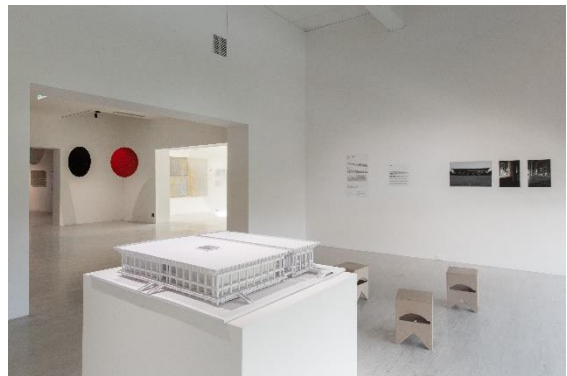

圖片 © 臺北市立美術館。

Installation view of *Modern Life: Taiwan Architecture 1949–1983*, 2024. Image © Taipei Fine Arts Museum

20 「摩登生活：臺灣建築 1949–1983」展覽現場 · 2024。

圖片 © 臺北市立美術館。

Installation view of *Modern Life: Taiwan Architecture 1949–1983*, 2024. Image © Taipei Fine Arts Museum

21 「摩登生活：臺灣建築 1949–1983」展覽現場 · 2024。

圖片 © 臺北市立美術館。

Installation view of *Modern Life: Taiwan Architecture 1949–1983*, 2024. Image © Taipei Fine Arts Museum

22 「摩登生活：臺灣建築 1949–1983」展覽現場 · 2024。

圖片 © 臺北市立美術館。