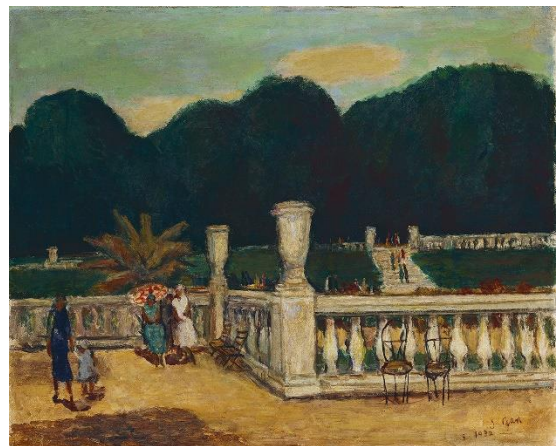

1. 14 顏水龍 · 《盧森堡公園》· 油彩、畫布 · 65.1×80.3 公分 · 1932 · 臺北市立美術館典藏 · 圖片◎臺北市立美術館 ·

Yen Shui-Long, *Luxembourg Park*, oil on canvas. 65.1×80.3 cm. 1932, Collection of Taipei Fine Arts Museum. Image © Taipei Fine Arts Museum.