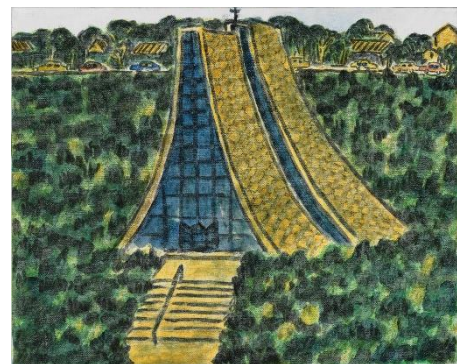

1. 7 倪再沁 · 《東海路思義教堂》· 油彩、畫布 · 52×64 公分 · 2008–2009 · 臺北市立美術館典藏。圖片©臺北市立美術館。

Ni Tsai-Chin, *Tunghai University's Luce Memorial Chapel*, oil on canvas. 52×64 cm, 2008–2009, Collection of Taipei Fine Arts Museum. Image © Taipei Fine Arts Museum.