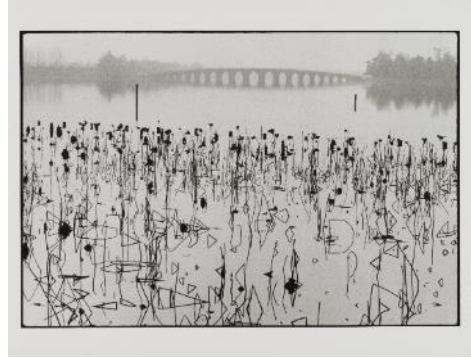

12

勒內·布里·《和平飯店客房電視播放天安門
廣場示威者庭審·上海·中國》·1989。
© René Burri / Magnum Photos. Fondation René Burri, courtesy Photo Elysée, Lausanne.

13

勒內·布里·《昆明湖上凋謝的蓮花·北京夏宮·中國》·1964。

© René Burri / Magnum Photos. Fondation René Burri, courtesy Photo Elysée, Lausanne.