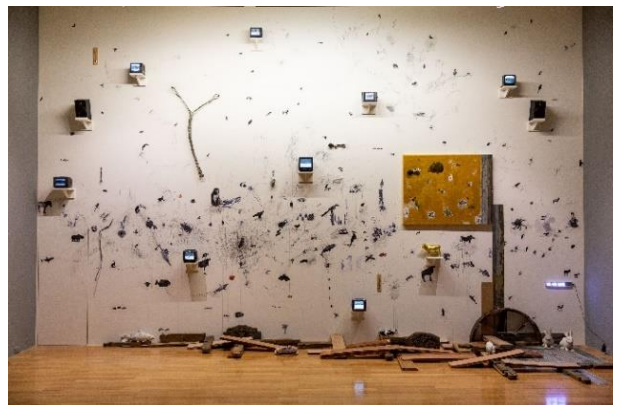

1. 9 盧明德 · 《生態符碼大壁畫》 · 2021 · 限地製作 · 尺寸視空間而定 · ©臺北市立美術館

Lu Ming-Te, *Mural of Eco Symbols*, 2021, site specific, dimensions variable. Courtesy of Taipei Fine Arts Museum.