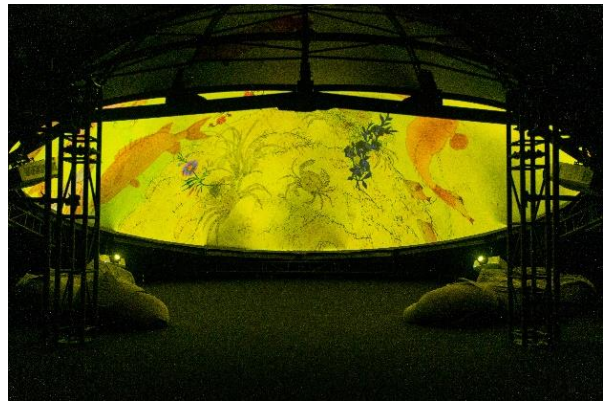

1. 8 8-1、8-2 盧明德 · 《花間迷走》 · 2021 · 球幕影像裝置 · 1000 × 2000 公分 · 5 分鐘 · ©臺北市立美術館

Lu Ming-Te, *Vagus Flora*, 2021, dome projection, 1000 × 2000 cm, 5mins. Courtesy of Taipei Fine Arts Museum.